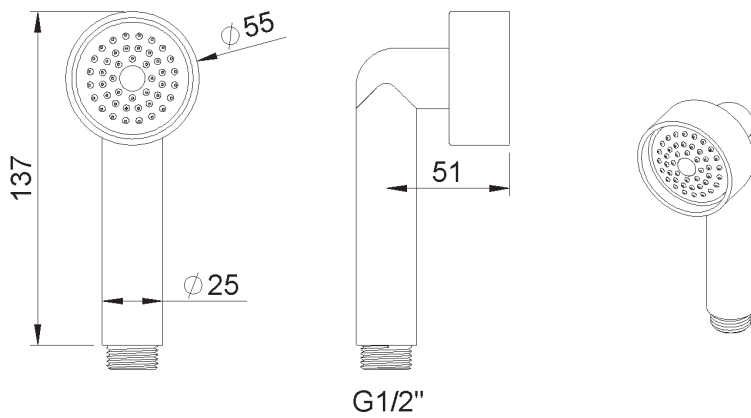

PRODUCT TECHNICAL SHEET

Collection : **JOE**

Ref. : **8026.--.56**

Douche à main «JOE», anticalcaire, coudée

Handdouche «JOE», antikalksysteem, haaks

Handshower «JOE», anti-limescale, elbow model

Picture

Product details

Technical drawing

RAO.V01